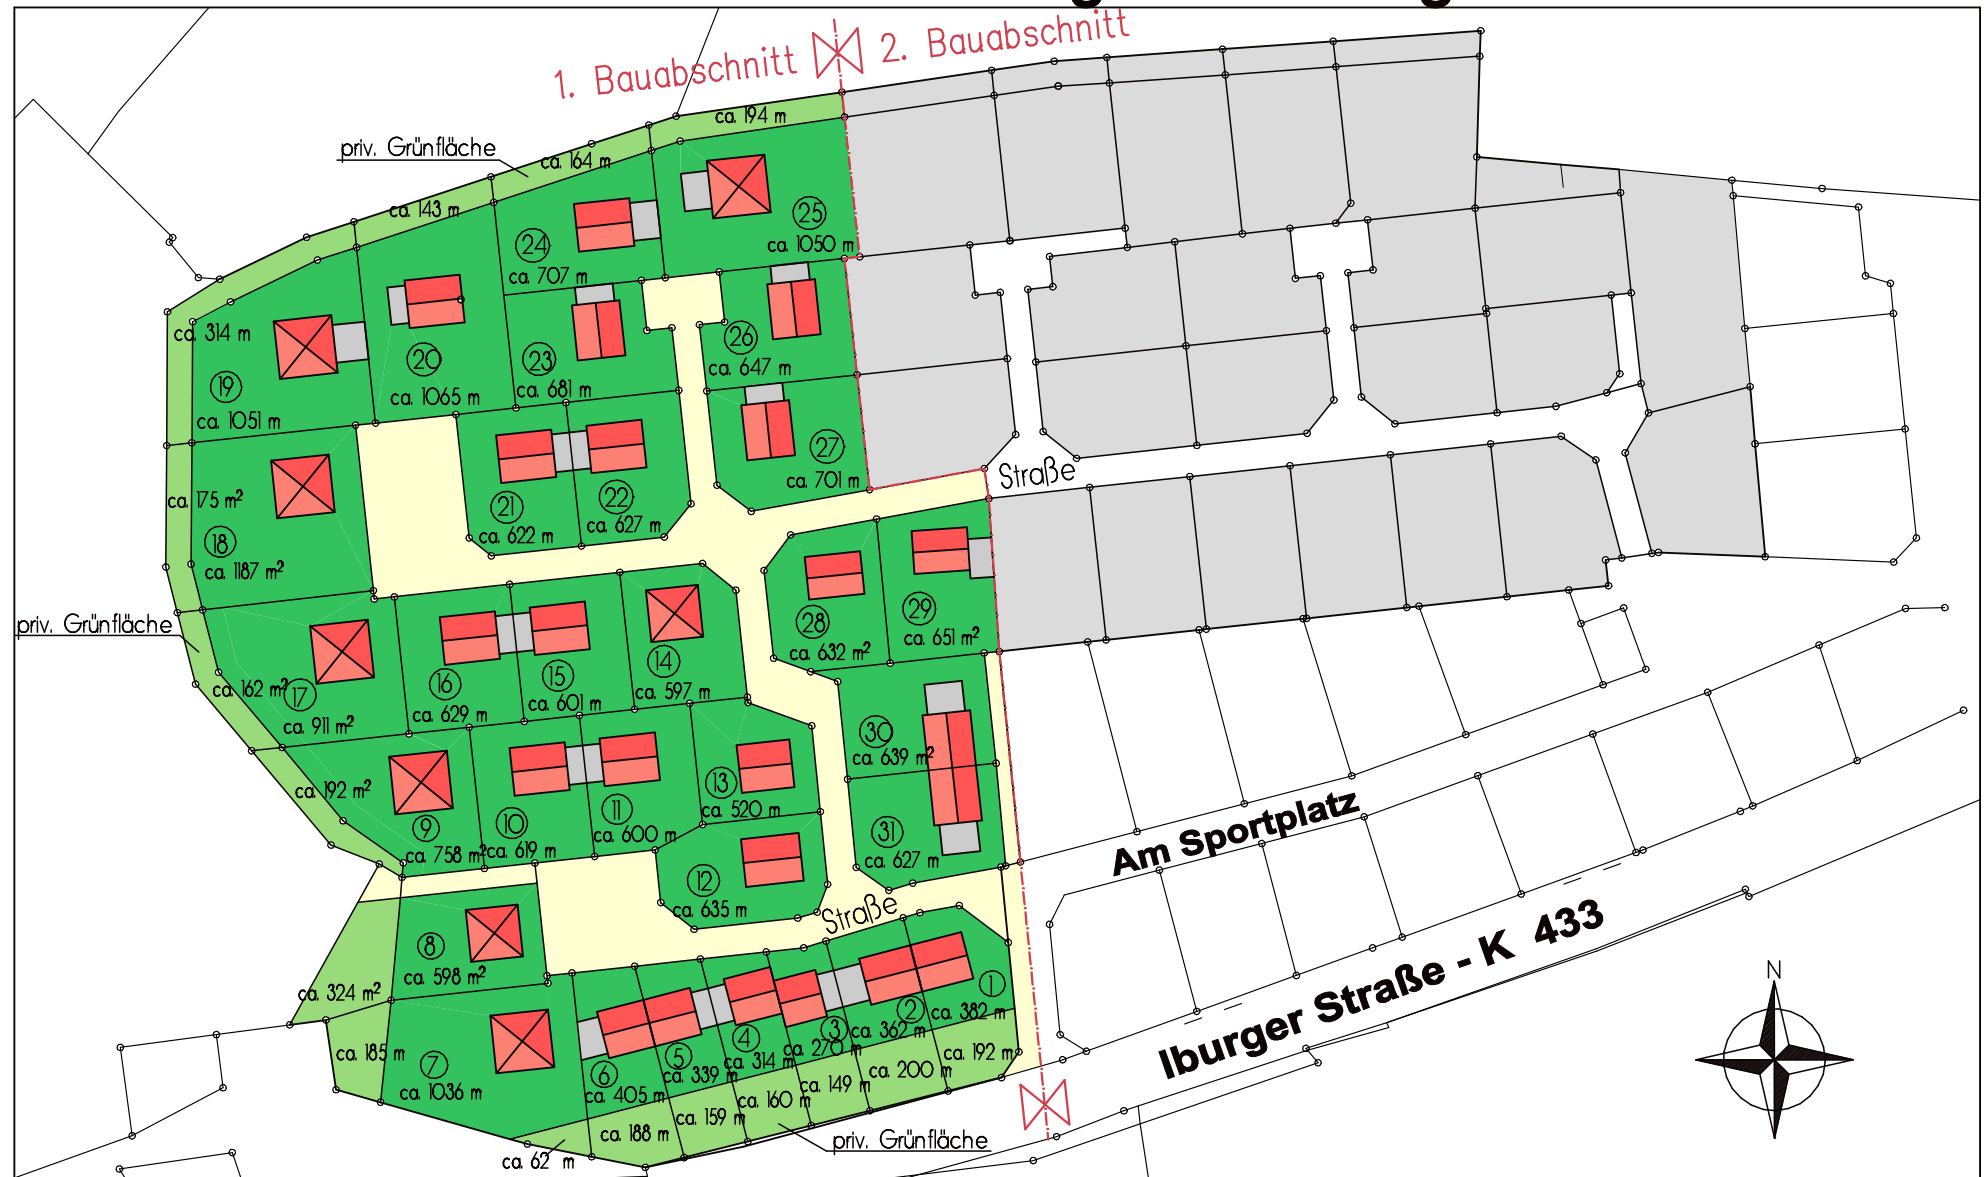

Gemeinde Hilter a.T.W. - Baugebiet "Borgloher Schweiz"

*aktiv für
land und
leute*

Nds Landgesellschaft mbH
Am Schölerberg 6
49082 Osnabrück

Fr. Schnitger Tel 0541/95733-30
Herr Meyer Tel. 0541/95733-18
Fax 0541 / 957 33 - 33
info@osnabrueck.nlg.de