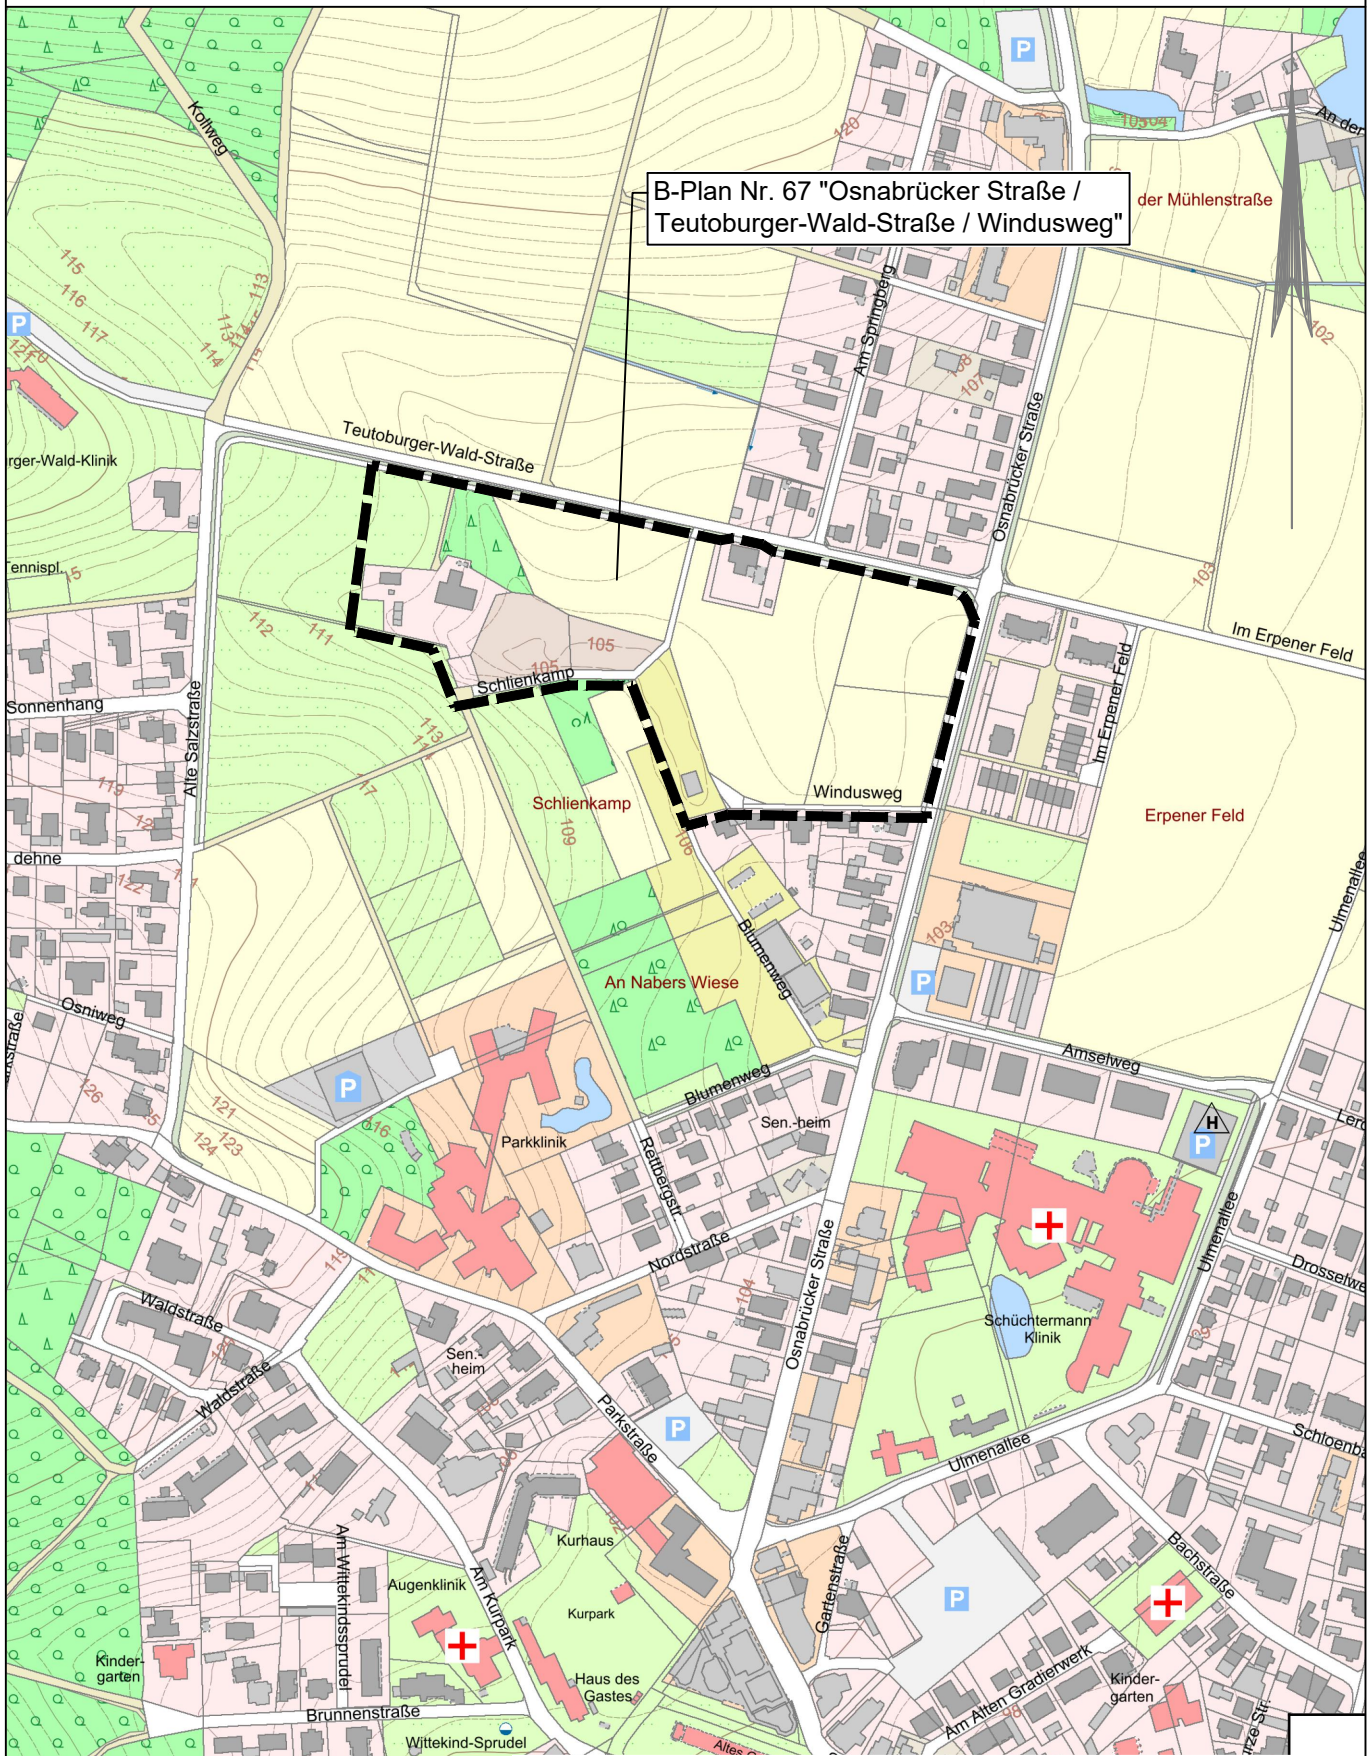

B-Plan Nr. 67 "Osnabrücker Straße /
Teutoburger-Wald-Straße / Windusweg"

Übersichtsplan

Maßstab 1:5000

Niedersächsische
Landgesellschaft mbH

Geschäftsstelle Osnabrück

Am Schölerberg 6 Tel. 0541-95733-0
49082 Osnabrück Fax 0541-95733-33

E-Mail: info-osnabrueck@nlg.de

<http://www.nlg.de>

Quellennachweis
Geofachdaten ©NLSTBV 2023